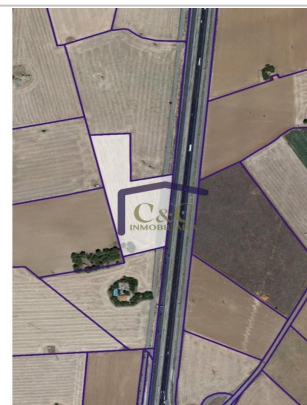

Referencia: **201875**
 Tipo inmueble: Terreno Solar
 Operación: Venta
 Precio: **40.000 €**
 Estado: Urbanizable

Población: Membrilla
 Provincia: Ciudad Real
 Cod. postal: 13230
 Zona: Membrilla

M² construidos: 18500

Metros de parcela: 18500

Descripción:

Se vende parcela en rústico con casilla de campo. Cuenta con regadío declarado en minas y confederación. Casi dos hectáreas con sondeo. Sembrada de cebada. Pegada al carril de servicio de la Autovía A-4, dirección Andalucía entre Manzanares y Valdepeñas. Sin bomba. (Precio Negociable)