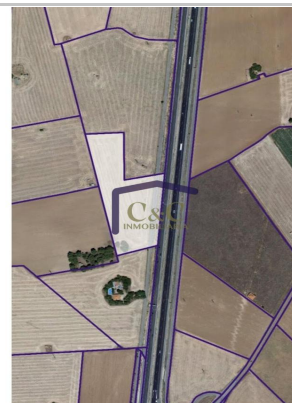

Inmobiliaria C&C

Calle Perez Galdos Nº59 Bajo Local
Manzanares

Teléfono: 658350617
e-mail: informacion@inmobiliariacyc.com

Referencia: **201875**
Tipo inmueble: Terreno Solar
Operación: Venta
Precio: **40.000 €**
Estado: Urbanizable

M² construidos: 18500 **Metros de parcela:** 18500

Descripción:

Se vende parcela en rústico con casilla de campo. Cuenta con regadío declarado en minas y confederación. Casi dos hectáreas con sondeo. Sembrada de cebada. Pegada al carril de servicio de la Autovía A-4, dirección Andalucía entre Manzanares y Valdepeñas. Sin bomba. (Precio Negociable)