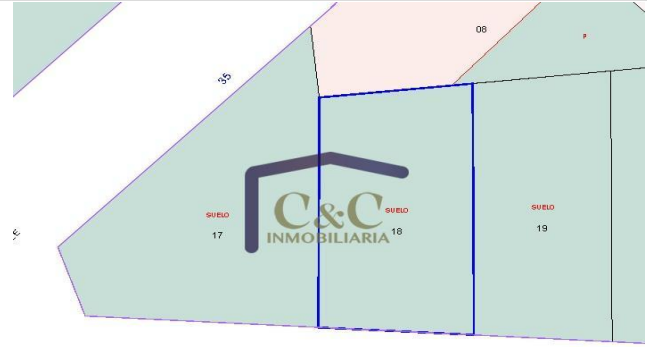

Referencia: **202232**  
Tipo inmueble: Terreno Parcela Urbana  
Operación: Venta  
Precio: **30.000 €**  
Estado: Urbanizable

Población: Manzanares  
Provincia: Ciudad Real  
Cod. postal: 13200  
Zona: Divina pastora

### Descripción:

Parcela a la venta con 170m<sup>2</sup> aproximadamente. Cerca de zonas verdes, supermercados, centros deportivos, colegios,...  
Con suministro de luz y agua.  
Ideal para construcción de vivienda en planta baja, con piscina y jardín.